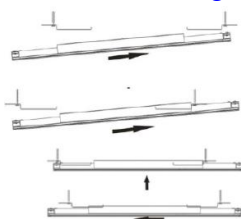

Infrarothheizung GX mit weisser Mattglasoberfläche oder Echtspiegeloberfläche

Extra flaches Design mit nur 3,6cm Aufbauhöhe

Wandmontage im Hoch- und Querformat

Hochwertige Isolation der Geräterückseite für
maximale Komfortwärmeabgabe nach vorne

* inkl. Wandabstand

Infrarotheizung FX mit weisser Metalloberfläche

Wandmontage im Hoch- und Querformat und Deckenmontage

Rahmenloses und extraflaches Design

Hochwertige Isolation der Geräterückseite für
maximale Komfortwärmeabgabe nach vorne

| Bezeichnung | Leistung (W) | Länge (cm) | Breite (cm) | Tiefe * (cm) | Gewicht (kg) | Preis exkl.MWSt. |
|---------------|-----------------|---------------|----------------|-----------------|-----------------|------------------|
| FX 706 | 320 | 70.5 | 60.5 | 3.8 | 6.3 | 820.- |
| FX 1206 | 550 | 120.5 | 60.5 | 3.8 | 10.2 | 920.- |
| FX 1207 | 700 | 120.5 | 75.5 | 3.8 | 12.8 | 1010.- |
| FX 1207 HL ** | 1100 | 120.5 | 75.5 | 3.8 | 12.8 | 1070.- |

* inkl. Wandabstand

** nur für Deckenmontage und Anschlusskabel ohne Stecker

Deckenmontageset's für FX-Elemente

direkten Montage

abgehängt bis 1m

mobile Aufstellung FX

Standfüsse

Rollen