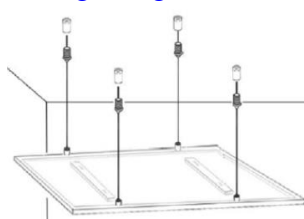

Infrarothheizung GX mit weisser Mattglasoberfläche oder Echtspiegeloberfläche

Extra flaches Design mit nur 3,6cm Aufbauhöhe

Wandmontage im Hoch- und Querformat

Hochwertige Isolation der Geräterückseite für
maximale Komfortwärmeabgabe nach vorne

* inkl. Wandabstand

** nur für Deckenmontage und Anschlusskabel ohne Stecker

Deckenmontageset's für FX-Elemente

direkten Montage

abgehängt bis 1m

mobile Aufstellung FX

Standfüsse

Rollen